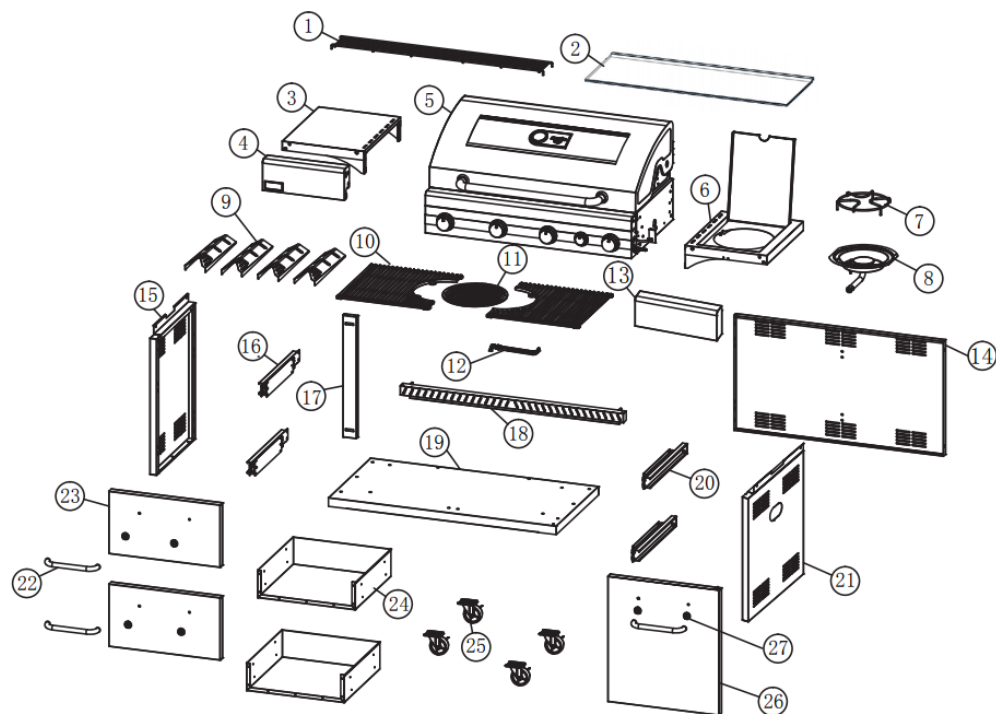

# Gassgrill Disa

Art.nr 440526/440529/440532

Part/del	Art.nr	Name/navn
1	442271	Disa - Warming Rack – Varmehylle
2	441273	Disa - Greasetray – Fettbrett
3	441274	Disa - Left sidetable – Venstre sidebord
4	442252	Disa - Cover left sidetable – Frontdeksel venstre sidebord
6-8	441295	Disa - Right sidetable w/ burner – Høyre sidebord med brenner
9	441278	Disa - Flametamer – Varmefordeler
10	441296	Disa - Cast iron grid – Støpejernsrist
11	441297	Disa - Round Cast iron grid – Rund støpejernsrist
12	441298	Disa - Handle for grid – Håndtak til grillrist
13	441277	Disa - Cover right sidetable – Frontdeksel høyre sidebord
14	442269	Disa - Back plate - Bakplate
15	442244	Disa - Left sidepanel – Venstre sidepanel
16	442268	Disa – Rail for drawer (left) – Skuffeskinne venstre (4skruer)
17	442287	Disa - Mid post - Midtstolpe
18	442253	Disa - Supportbar – Mellomstag
19	442254	Disa - Bottom plate – Bunnplate
20	442288	Disa - Rail (right) – Brakett for skuffeskinne Høyre m/skinne
21	442247	Disa - Right sidepanel – Høyre sidepanel
22	442248	Disa - Handle for drawer – Håndtak til skuff
23	442286	Disa - Front for drawer – Skuffefront 41cm
24	442325	Disa – Drawer – Skuff til Disa (4 festepunkter)
25	442249	Disa - Lockings casters – Hjul med lås
26	442315	Disa – Front door – Skapdør
27	442298	Disa – Décor ring – Dekorning håndtak skuff/skap
	441271	Disa - Thermometer – Termometer
	441272	Disa - Plate for thermometer – Feste til termometer
	442318	Disa - Glas for lid – Glass til lokket
	441291	Disa - Screw bag – Skruepose
	441269	Disa - Burner – Brenner
	441270	Disa - Knobs – Bryter
	442251	Disa - Handle lid w/screws – Håndtak m/skruer til lokk
	442250	Disa - Casters – Hjul uten lås (ikke svingbare til gml modell)