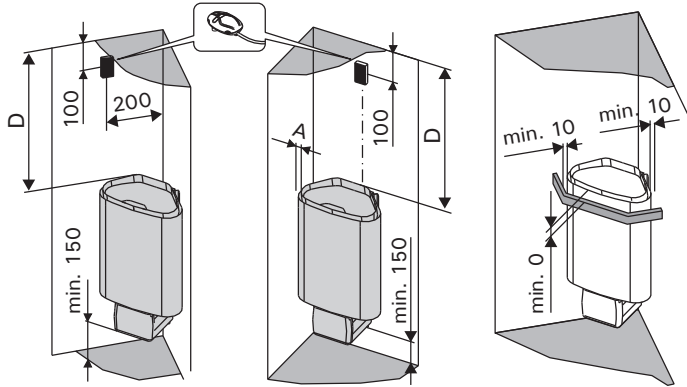

D29SE

KV50SE-KV90SE

T7C-T9C, K11GS-K15GS Mounting the sensor on the wall/Montage des Fühlers an der Wand

T7C-T9C, K11GS-K15GS Mounting the sensor on the ceiling/Montage des Fühlers an der Decke

	A min.	A max.	B min.	C min.	D min.
K11GS	70	170	50	70	1200
K13,5GS	100	200	50	100	1400
K15GS	100	200	50	100	1400
T7C	80	120	35	60	1250
T9C	120	150	50	80	1250
KV50SE	35	-	20	-	1100
KV60SE	50	-	60	-	1100
KV80SE	100	-	90	-	1100
KV90SE	120	-	100	-	1100
D29SE	10	-	-	-	900

Safety distances (all dimensions in millimeters)