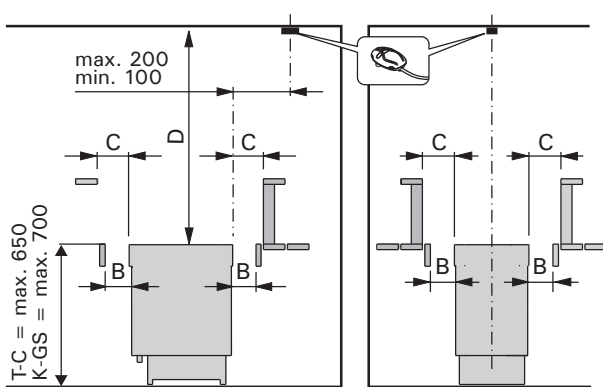

D29SE

KV50SE-KV90SE

T7C-T9C, K11GS-K15GS Mounting the sensor on the wall/Montage des Fühlers an der Wand

T7C-T9C, K11GS-K15GS Mounting the sensor on the ceiling/Montage des Fühlers an der Decke

	A min.	A max.	B min.	C min.	D min.
K11GS	70	170	50	70	1200
K13,5GS	100	200	50	100	1400
K15GS	100	200	50	100	1400
T7C	80	120	35	60	1250
T9C	120	150	50	80	1250
KV50SE	35	-	20	-	1100
KV60SE	50	-	60	-	1100
KV80SE	100	-	90	-	1100
KV90SE	120	-	100	-	1100
D29SE	10	-	-	-	900

Safety distances (all dimensions in millimeters)