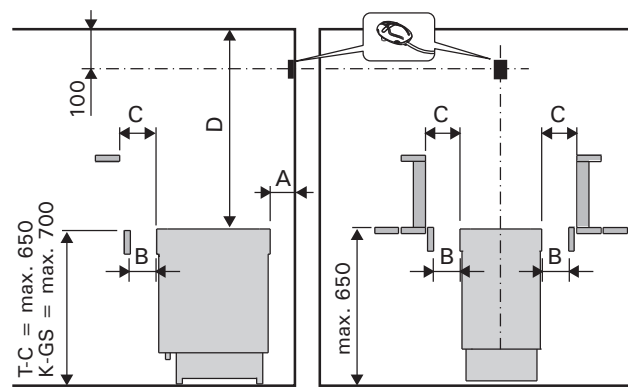

D29SE

KV50SE-KV90SE

T7C-T9C, K11GS-K15GS Mounting the sensor on the wall/Montage des Fühlers an der Wand

T7C-T9C, K11GS-K15GS Mounting the sensor on the ceiling/Montage des Fühlers an der Decke

	A min.	A max.	B min.	C min.	D min.
K11GS	70	170	50	70	1200
K13,5GS	100	200	50	100	1400
K15GS	100	200	50	100	1400
T7C	80	120	35	60	1250
T9C	120	150	50	80	1250
KV50SE	35	-	20	-	1100
KV60SE	50	-	60	-	1100
KV80SE	100	-	90	-	1100
KV90SE	120	-	100	-	1100
D29SE	10	-	-	-	900

Safety distances (all dimensions in millimeters)