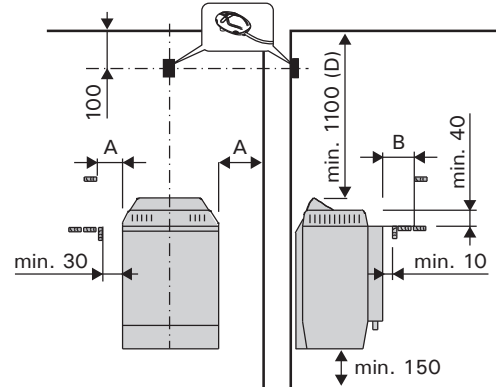

D29SE

KV50SE-KV90SE

T7C-T9C, K11GS-K15GS Mounting the sensor on the wall/Montage des Fühlers an der Wand

T7C-T9C, K11GS-K15GS Mounting the sensor on the ceiling/Montage des Fühlers an der Decke

	A min.	A max.	B min.	C min.	D min.
K11GS	70	170	50	70	1200
K13,5GS	100	200	50	100	1400
K15GS	100	200	50	100	1400
T7C	80	120	35	60	1250
T9C	120	150	50	80	1250
KV50SE	35	-	20	-	1100
KV60SE	50	-	60	-	1100
KV80SE	100	-	90	-	1100
KV90SE	120	-	100	-	1100
D29SE	10	-	-	-	900

Safety distances (all dimensions in millimeters)