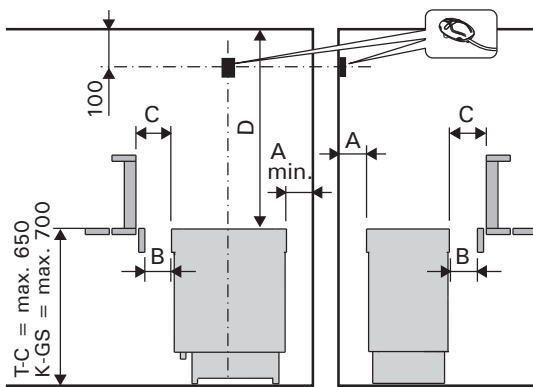

D29SE

KV50SE-KV90SE

T7C-T9C, K11GS-K15GS Mounting the sensor on the wall/Montage des Fühlers an der Wand

T7C-T9C, K11GS-K15GS Mounting the sensor on the ceiling/Montage des Fühlers an der Decke

	A min.	A max.	B min.	C min.	D min.
K11GS	70	170	50	70	1200
K13,5GS	100	200	50	100	1400
K15GS	100	200	50	100	1400
T7C	80	120	35	60	1250
T9C	120	150	50	80	1250
KV50SE	35	-	20	-	1100
KV60SE	50	-	60	-	1100
KV80SE	100	-	90	-	1100
KV90SE	120	-	100	-	1100
D29SE	10	-	-	-	900

Safety distances (all dimensions in millimeters)