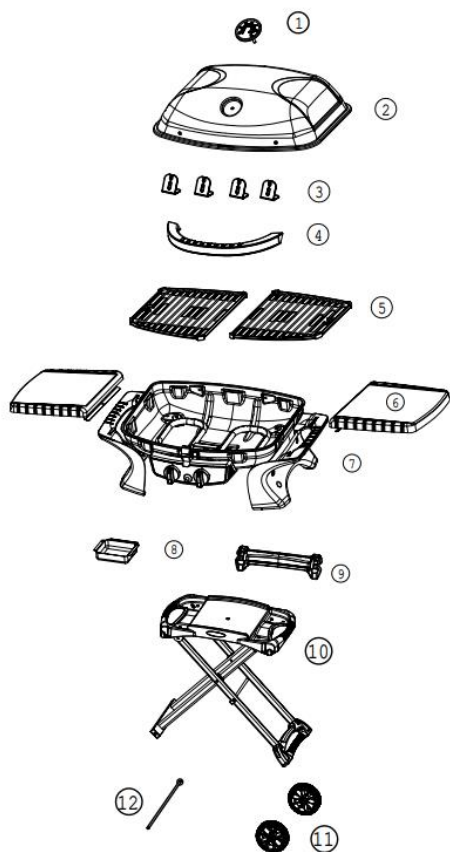

Gassgrill Helle

Art.nr 440519 / 440520

Part/del	Art.nr	Name/navn
1	442277	Helle – Thermometer – termometer
2	442291	Helle – Lid – Lokk
3	442326	Helle – Bracket for lid – Braketter for lokk
4	442290	Helle – Handel – Håndtak til lokk
5	442240	Helle – Cast iron grid L/R – Støpejernrist venstre/høyre
6	442186	Helle – Sidetable - sidebord
8	442267	Helle – Grease cup – fettkopp
9	442289	Helle – Bracket – Brakett
	442278	Helle – Screw bag – skruepakke komplett
	442275	Helle – Burner right – brenner høyre
	442276	Helle – Burner left – brenner venstre
	442187	Helle – Knob – Reguleringsbryter
	442279	Helle – Screw bag trolley – Skruepakke til tralle