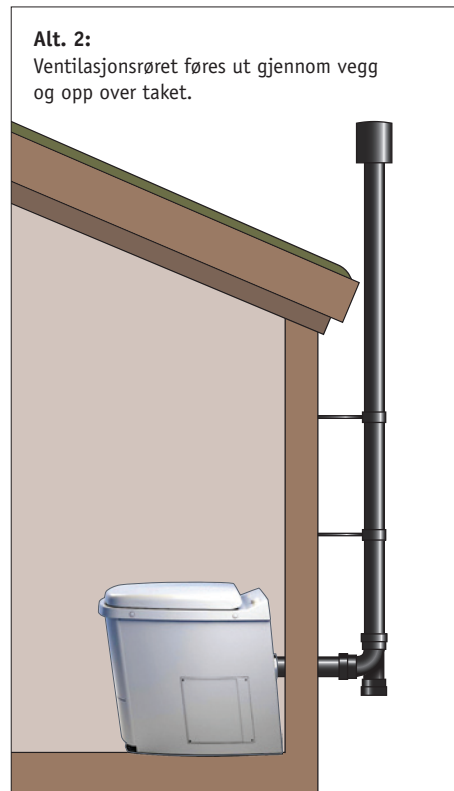

Ventilasjon

Toalettet skal ha fast ventilasjon bestående av $\varnothing$ 110 mm glatte rør. Vi anbefaler å bruke egen ventilasjonspakke (tilbehør). Toalettrommet må ikke ha noen annen form for mekanisk avtrekk og rommet må være forsynt med minimum en friskluftsventil på $\varnothing$ 110 mm.

Montering

Toalettets avgasser må føres ut i friluft. Det er to hovedtyper installasjon:

- Ventilasjonsrøret føres rett opp gjennom tak i rommet der toalettet er plassert
- Ventilasjonsrøret trekkes ut gjennom yttervegg og føres deretter opp over tak

Takhatten skal slutte minimum 60 cm over takflaten. Lokale forhold kan variere og for eksempel på steder med mye snø bør det tas hensyn til dette og røret føres lengre opp. Det skal brukes grennrør ved begge typer installasjoner.

Tips: Sett en kopp under 90° bend inne for å samle opp kondens.