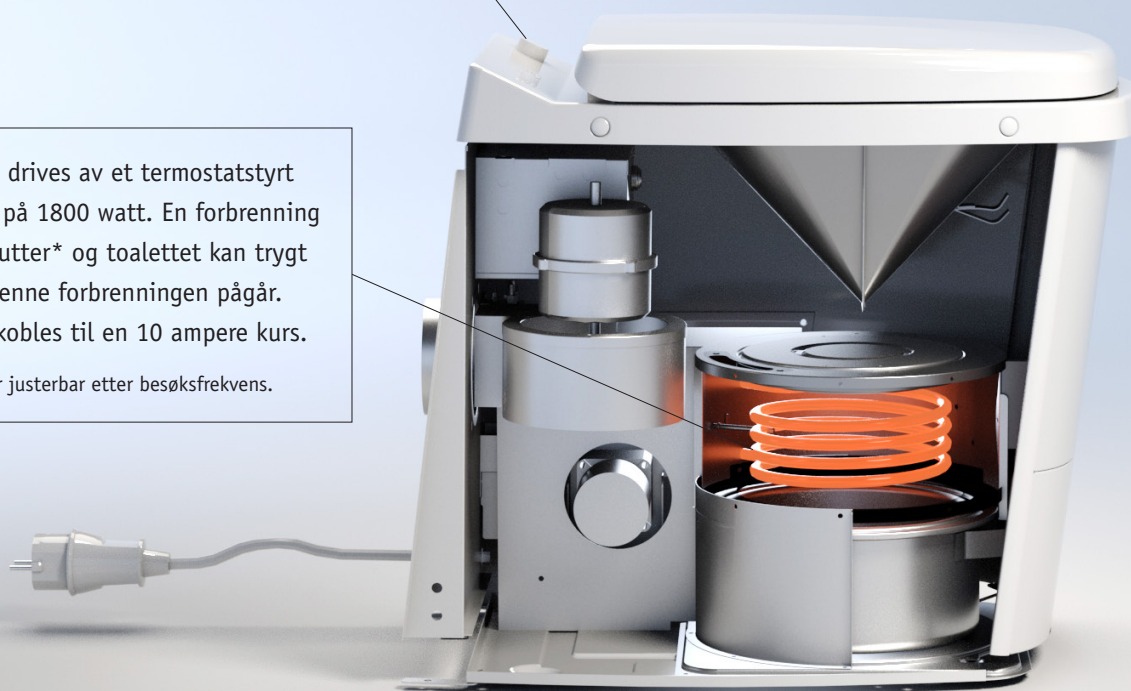

Funksjon

En pose skal alltid settes i toalettet for å sikre at avfallet faller ned i forbrenningskammeret. Trykk på knappen etter toalettbesøket og forbrenningen vil igangsettes. Avfallet forsvinner automatisk ned i forbrenningskammeret når man starter en forbrenning med trykknappen på toppen av toalettet.

Forbrenningen drives av et termostatstyrt varmeelement på 1800 watt. En forbrenning tar ca. 70 minutter* og toalettet kan trygt brukes mens denne forbrenningen pågår. Toalettet kan kobles til en 10 ampere kurs.

*Forbrenningen er justerbar etter besøksfrekvens.

Etter forbrenning vil varmeelementet skrus av og kjøleviften gå inntil toalettet er nedkjølt. Selve forbrenningen foregår i et lukket kammer, noe som gjør dette toalettet til markedets mest energieffektive. Våre tester viser at El-dorado har lavere strømforbruk enn alle andre forbrenningstoiletter på markedet!