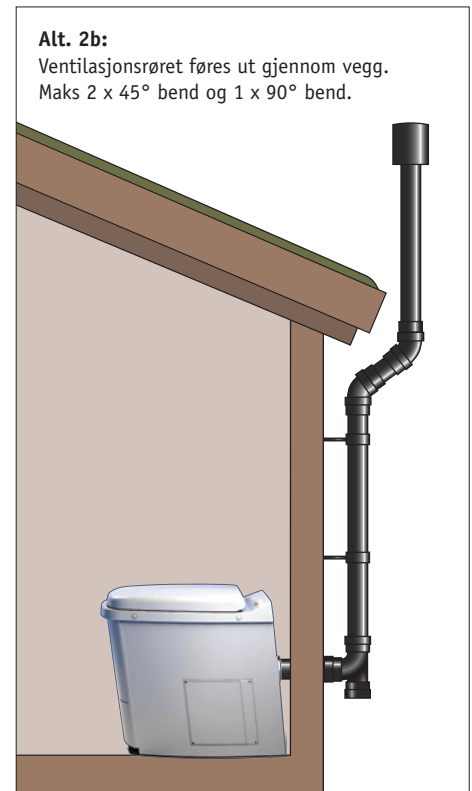

Ventilasjon

Toalettet skal ha fast ventilasjon bestående av $\varnothing$ 110 mm glatte rør. Vi anbefaler å bruke egen ventilasjonspakke (tilbehør). Toalettrommet må ikke ha noen annen form for mekanisk avtrekk og rommet må være forsynt med minimum en friskluftsventil på $\varnothing$ 110 mm.

Montering

Toalettets avgasser må føres ut i friluft. Det er to hovedtyper installasjon:

- Ventilasjonsrøret føres rett opp gjennom tak i rommet der toalettet er plassert
- Ventilasjonsrøret trekkes ut gjennom yttervegg og føres deretter opp over tak

Takhatten skal slutte minimum 60 cm over takflaten. Lokale forhold kan variere og for eksempel på steder med mye snø bør det tas hensyn til dette og røret føres lengre opp. Det skal brukes grennrør ved begge typer installasjoner.

Tips: Sett en kopp under 90° bend inne for å samle opp kondens.