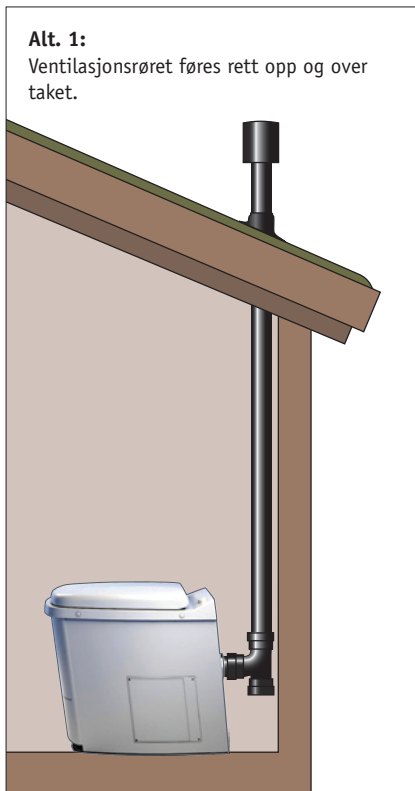

Ventilasjon

Toalettet skal ha fast ventilasjon bestående av $\varnothing$ 110 mm glatte rør. Vi anbefaler å bruke egen ventilasjonspakke (tilbehør). Toalettrommet må ikke ha noen annen form for mekanisk avtrekk og rommet må være forsynt med minimum en friskluftsventil på $\varnothing$ 110 mm.

Montering

Toalettets avgasser må føres ut i friluft. Det er to hovedtyper installasjon:

- Ventilasjonsrøret føres rett opp gjennom tak i rommet der toalettet er plassert
- Ventilasjonsrøret trekkes ut gjennom yttervegg og føres deretter opp over tak

Takhatten skal slutte minimum 60 cm over takflaten. Lokale forhold kan variere og for eksempel på steder med mye snø bør det tas hensyn til dette og røret føres lengre opp. Det skal brukes grennrør ved begge typer installasjoner.

Tips: Sett en kopp under 90° bend inne for å samle opp kondens.