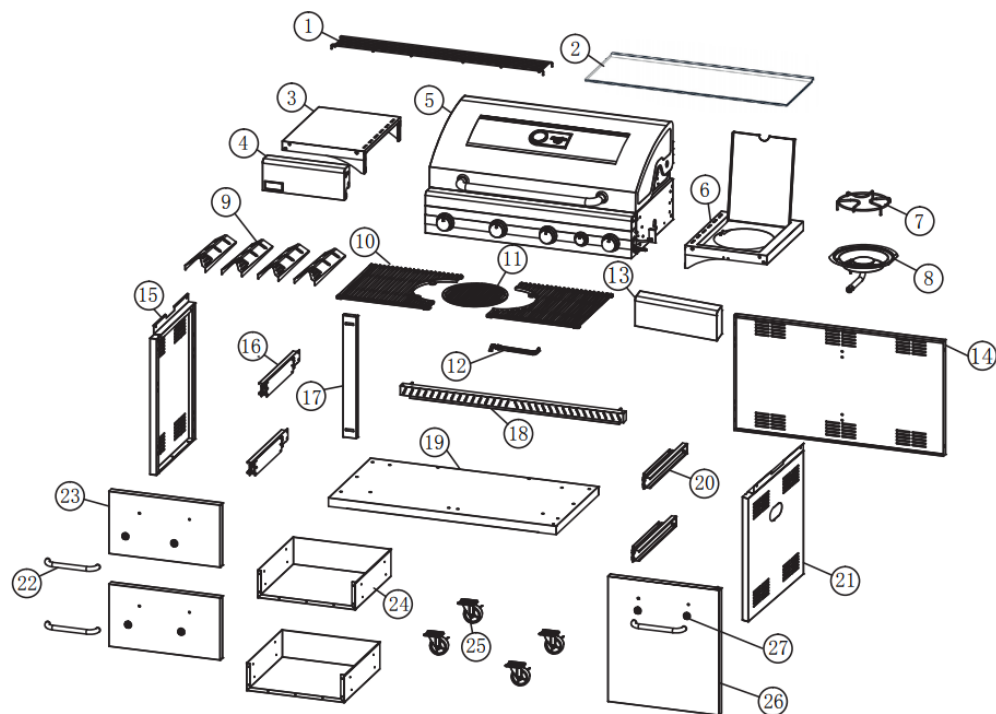

Gassgrill Disa

Art.nr 440526/440529/440532

Part/del	Art.nr	Name/navn
1	442271	Disa - Warming Rack – Varmehylle
2	441273	Disa - Greasetray – Fettbrett
3	441274	Disa - Left sidetable – Venstre sidebord
4	442252	Disa - Cover left sidetable – Frontdeksel venstre sidebord
6-8	441295	Disa - Right sidetable w/ burner – Høyre sidebord med brenner
9	441278	Disa - Flametamer – Varmefordeler
10	441296	Disa - Cast iron grid – Støpejernsrist
11	441297	Disa - Round Cast iron grid – Rund støpejernsrist
12	441298	Disa - Handle for grid – Håndtak til grillrist
13	441277	Disa - Cover right sidetable – Frontdeksel høyre sidebord
14	442269	Disa - Back plate - Bakplate
15	442244	Disa - Left sidepanel – Venstre sidepanel
16	442268	Disa – Rail for drawer (left) – Skuffeskinne venstre (4skruer)
17	442287	Disa - Mid post - Midtstolpe
18	442253	Disa - Supportbar – Mellomstag
19	442254	Disa - Bottom plate – Bunnplate
20	442288	Disa - Rail (right) – Brakett for skuffeskinne Høyre m/skinne
21	442247	Disa - Right sidepanel – Høyre sidepanel
22	442248	Disa - Handle for drawer – Håndtak til skuff
23	442286	Disa - Front for drawer – Skuffefront 41cm
24	442273	Disa – Drawer – Skuff
25	442249	Disa - Lockings casters – Hjul med lås
26	442315	Disa – Front door – Skapdør
27	442298	Disa – Décor ring – Dekorning håndtak skuff/skap
	441271	Thermometer – Termometer
	441272	Plate for thermometer – Feste til termometer
	441291	Screw bag – Skruepose
	441269	Burner – Brenner
	441270	Knobs – Bryter
	442251	Handle lid w/screws – Håndtak m/skruer til lokk
	442250	Disa - Casters – Hjul uten lås (ikke svingbare til gml modell)