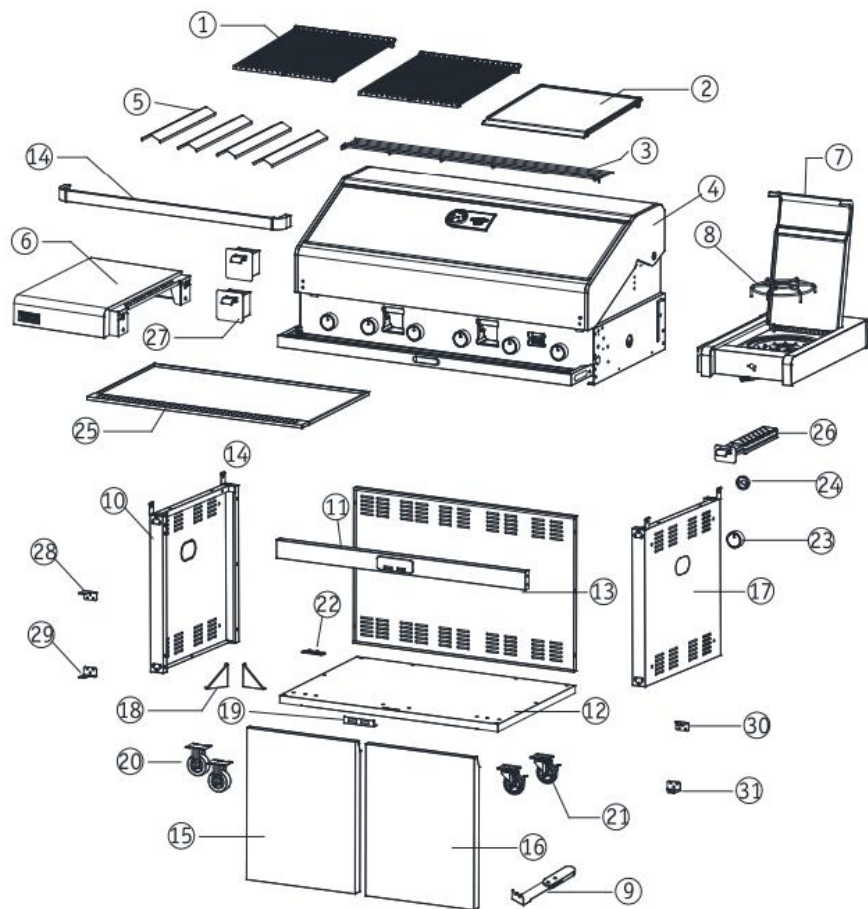

Gassgrill Vivild

Art.nr 440535

Part/del	Art.nr	Name/navn
1	442307	Vivild - Cast iron grid – Støpejernsrist
2		Vivild – Cast iron plate – Støpejernsplate
3		Vivild - Warming Rack – Varmehylle
5	442303	Vivild - Flametamer – Varmefordeler
6		Vivild - Left sidetable – Venstre sidebord
7-8		Vivild - Right sidetable w/ burner – Høyre sidebord med brenner
9		Vivild – Grid scraper – Rist skrapec
10		Vivild - Left sidepanel – Venstre sidepanel
11		Vivild - Supportbar – Mellomstag
12		Vivild - Bottom plate – Bunnplate
13		Vivild - Back plate - Bakplate
14		Vivild - Handle lid – Håndtak til lokk
15		Vivild - Left front door – Venstre skapdør
16		Vivild – Right front door – Høyre skapdør
17		Vivild – Right sidepanel – Høyre sidepanel
18		Vivild – Corner brace - Hjørneavstiver
19		Vivild – Door magnet – Dørmagnet
20	442312	Vivild – Casters – Hjul
21	442313	Vivild - Lockings casters – Hjul med lås
22		Vivild – Plastic attachment - Plastikkfeste
23		Vivild - Knobs – Bryter
24		Vivild – Décor ring knobs– Dekorring til bryter
25	442309	Vivild – Greasetray - Fettbrett
26	442314	Vivild – Smokebox - Røykeboks
27	442311	Vivild – Greasebox - Fettopsamlerboks
28-31		Vivild – Corners for front doors – Hjørnefester for skapdører
	442305	Burner – Brenner
	442304	Screw bag – Skruepose