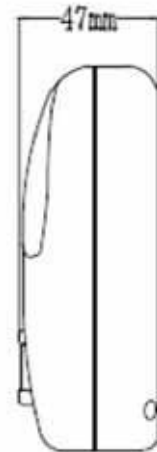

LED-lampe med bevegelses-og lyssensor

Art.nr 243820

Lampe med bevegessensor:

Med hjelp av PIR-teknologi, oppdager den bevegelser og slår seg på automatisk. Det sanser også om det er dag eller natt og skrur seg automatisk på om natten når noen går inn i sensorområdet til sensoren. Når du forlater området, slås lampen av igjen. Du kan også slå på lampen helt ved å trykke på "on".

Spesifikasjoner

Strømkilde: 4x1, 5V AA-batterier
Driftstrøm: 90mA
Hvilestrøm: 30 ~ 40ua
Tidsinnstilling: 10 ± 2 sek
Deteksjon: 5m (24 ° c) Max

Deteksjonsvinkel: 120 °
Driftstemperatur: -10 ~ + 40 ° c
Fuktighet: < 93% RH
Antall lysdioder: 6 stk
Lys: < 10lux

Sensor

5m

Bevegessensor

120°

Deteksjonsvinkel

Bruk

- Sett inn 4 stk 1, 5V AA-batterier.
- Skyv strømbryteren til "on" – lyset lyser kontinuerlig – det er ingen sensor funksjon
- Skyv strømbryteren til "OFF" – lyset er av.
- Når omgivelseslyset er mindre enn 10lux – skyver du strømbryteren til "Auto" og sensoren vil aktiveres. Lampen vil da bli tent når sensoren registrerer en bevegelse. Lampen vil automatisk slukke 10 ± 2 sekunder etter siste bevegelse.
- Underspenning alarm – når batterispenningen er for lav, vil et rødt lys blinke hvert femte sekund til nye batterier settes inn.