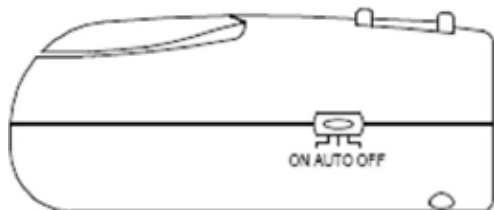

Sensor

5m

Bevegessensor

120°

Deteksjonsvinkel

Bruk

- Sett inn 4 stk 1, 5V AA-batterier.
- Skyv strømbryteren til "on" – lyset lyser kontinuerlig – det er ingen sensor funksjon
- Skyv strømbryteren til "OFF" – lyset er av.
- Når omgivelseslyset er mindre enn 10lux – skyver du strømbryteren til "Auto" og sensoren vil aktiveres. Lampen vil da bli tent når sensoren registrerer en bevegelse. Lampen vil automatisk slukke 10 ± 2 sekunder etter siste bevegelse.
- Underspenning alarm – når batterispenningen er for lav, vil et rødt lys blinke hvert femte sekund til nye batterier settes inn.