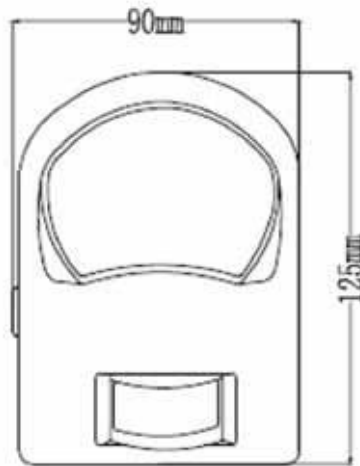

LED-lampe med bevegelses-og lyssensor

Art.nr 243820

Lampe med bevegessensor:

Med hjelp av PIR-teknologi, oppdager den bevegelser og slår seg på automatisk. Det sanser også om det er dag eller natt og skrur seg automatisk på om natten når noen går inn i sensorområdet til sensoren. Når du forlater området, slås lampen av igjen. Du kan også slå på lampen helt ved å trykke på "on".

Spesifikasjoner

Strømkilde: 4x1, 5V AA-batterier
Driftstrøm: 90mA
Hvilestrøm: 30 ~ 40ua
Tidsinnstilling: 10 ± 2 sek
Deteksjon: 5m (24 ° c) Max

Deteksjonsvinkel: 120 °
Driftstemperatur: -10 ~ + 40 ° c
Fuktighet: < 93% RH
Antall lysdioder: 6 stk
Lys: < 10lux