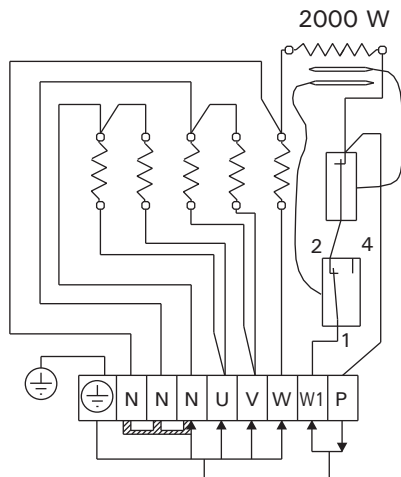

# T7C-T9C

Model Modell	Output Leistung kW	Heater output Ofenleistung kW	Vaporiser Verdampfer kW	Fuses Sicherungen A	Cables 400 V 3N~ (m <sup>2</sup> ) Kabel 400 V 3N~ (m <sup>2</sup> )		
					(A)	(B)	(A+B)
KV50SE/A	5	3 x 1,5	2,0	3 x 10	5 x 1,5	2 x 1,5	7 x 1,5
KV60SE/A	6	3 x 2,0	2,0	3 x 10	5 x 1,5	2 x 1,5	7 x 1,5
KV80SE/A	8	3 x 2,67	2,0	3 x 16	5 x 2,5	2 x 2,5	7 x 2,5
KV90SE/A	9	3 x 3,0	2,0	3 x 16	5 x 2,5	2 x 2,5	7 x 2,5
T7C/A	7	2 x 2,0 + 2 x 1,5	2,0	3 x 16	5 x 2,5	2 x 2,5	7 x 2,5
T9C/A	9	3 x 2,0 + 2 x 1,5	2,0	3 x 16	5 x 2,5	2 x 2,5	7 x 2,5