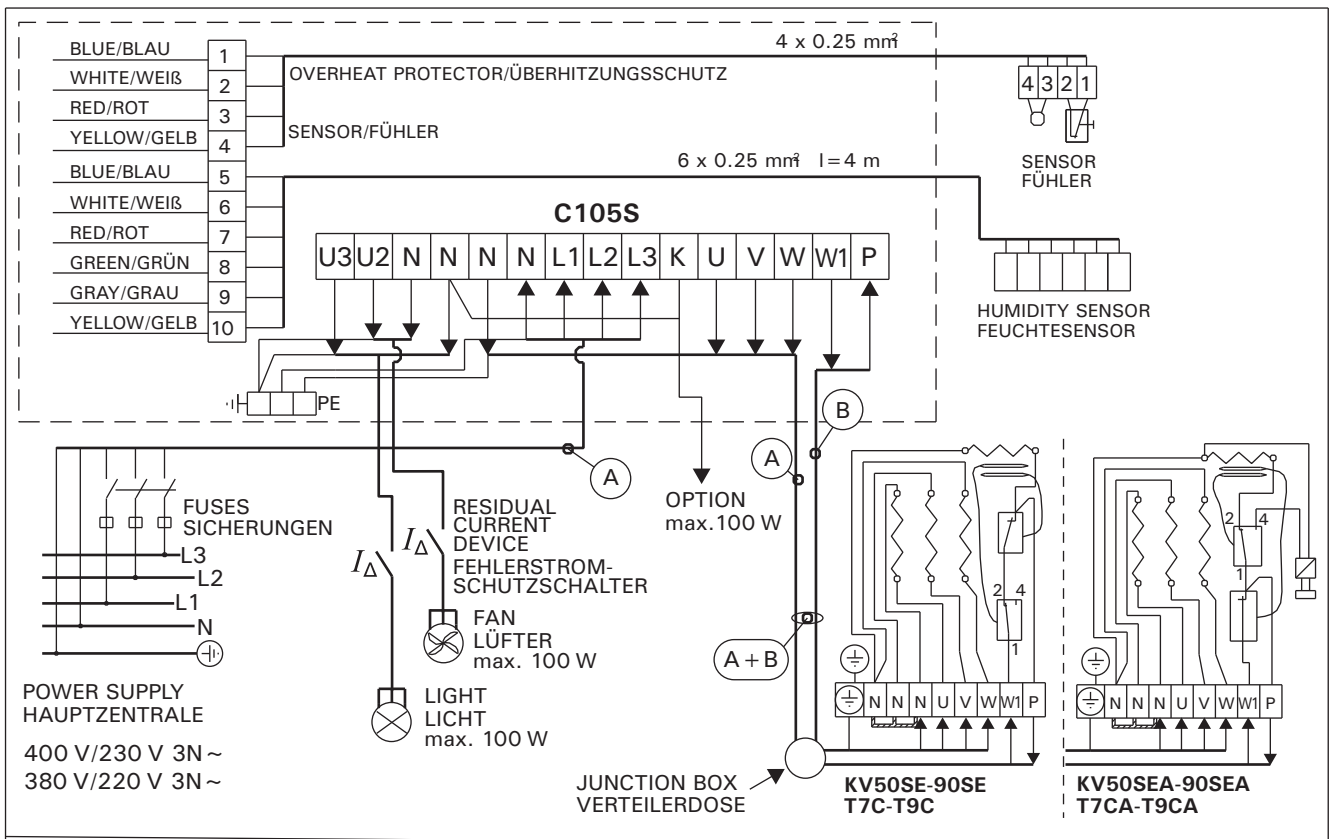

# T7C-T9C

Model Modell	Output Leistung kW	Heater output Ofenleistung kW	Vaporiser Verdampfer kW	Fuses Sicherungen A	Cables 400 V 3N~ (m <sup>2</sup> ) Kabel 400 V 3N~ (m <sup>2</sup> )		
					(A)	(B)	(A+B)
KV50SE/A	5	3 x 1,5	2,0	3 x 10	5 x 1,5	2 x 1,5	7 x 1,5
KV60SE/A	6	3 x 2,0	2,0	3 x 10	5 x 1,5	2 x 1,5	7 x 1,5
KV80SE/A	8	3 x 2,67	2,0	3 x 16	5 x 2,5	2 x 2,5	7 x 2,5
KV90SE/A	9	3 x 3,0	2,0	3 x 16	5 x 2,5	2 x 2,5	7 x 2,5
T7C/A	7	2 x 2,0 + 2 x 1,5	2,0	3 x 16	5 x 2,5	2 x 2,5	7 x 2,5
T9C/A	9	3 x 2,0 + 2 x 1,5	2,0	3 x 16	5 x 2,5	2 x 2,5	7 x 2,5